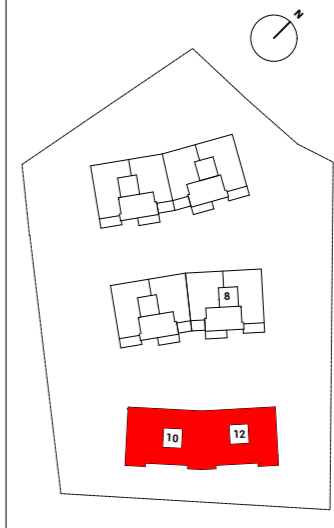

Résidence le Pré de la Chouette

Chemin des Forches 10 ET 12 LOT 1

Chemin des Forches 10 et 12
Bardonnex

Sous Sol lot 1
Caves 14 pces
Places de parking 27 pces
Boxes fermés 7 pces

ECHELLE: 0 1