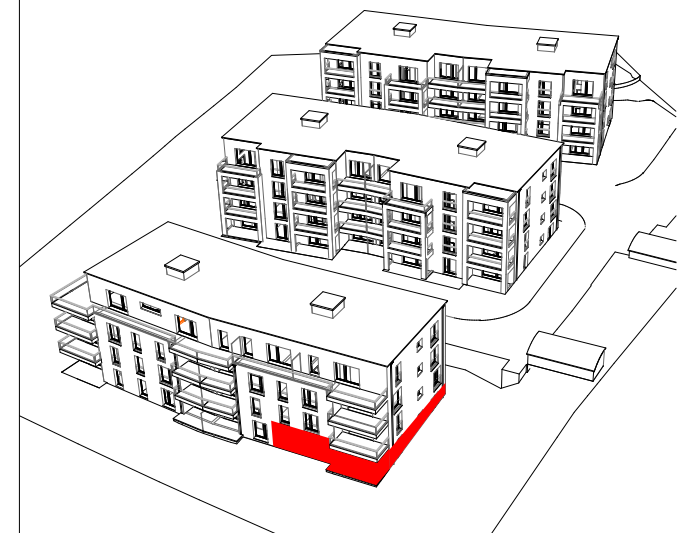

Résidence le Pré de la Chouette

Chemin des Forches 12 LOT 2_01

Chemin des Forches 12
Bardonnex
Rez de Chaussée 2.01
6 pièces

Surface PPE	: 136.00 M ²
Surface terrasse	: 23.00 M ²
Surface jardin	: 403.00 M ²