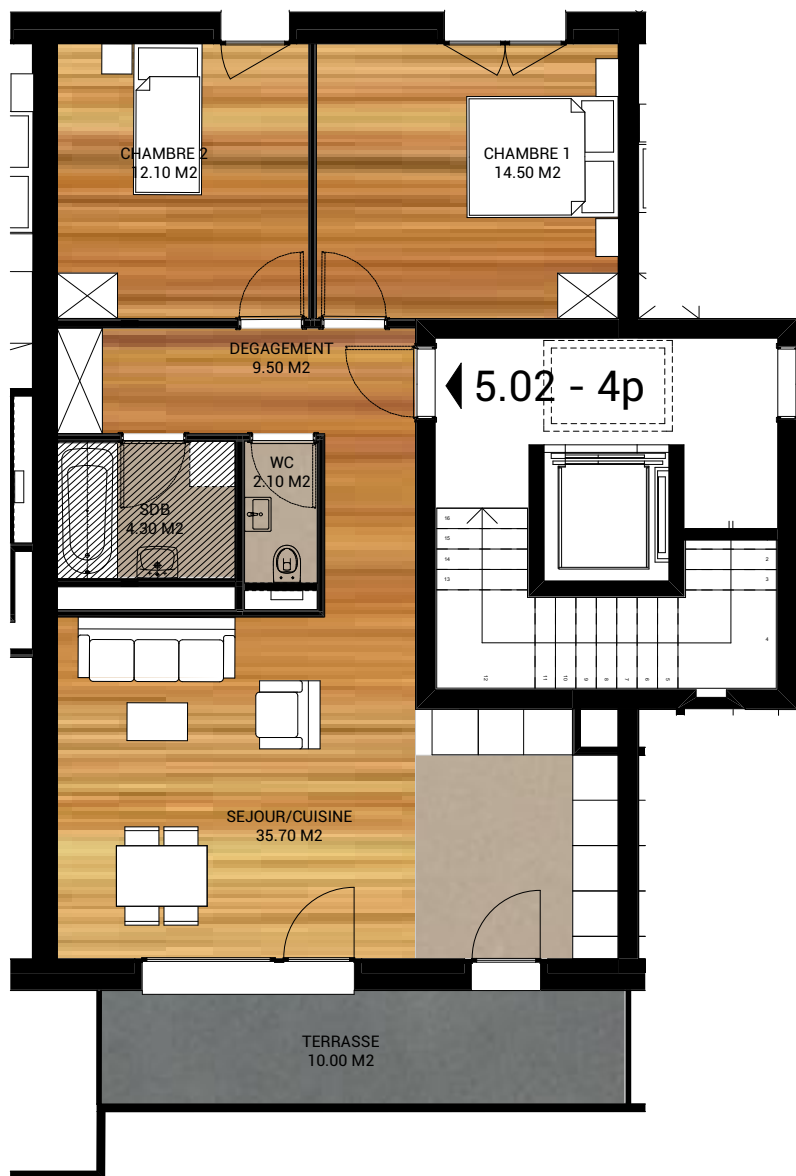

# Résidence le Pré de la Chouette

Chemin des Forches 12 LOT 5\_02

ECHELLE: 0 1

J-L RICHARDET  
H SAINT  
ARCHITECTES **RSN**