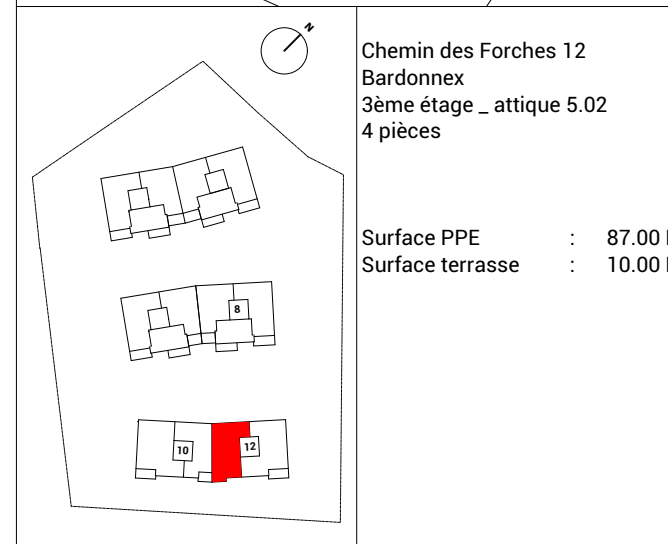

# Résidence le Pré de la Chouette

Chemin des Forches 12 LOT 5\_02

ECHELLE: 0 1

J-L RICHARDET  
H SAINT  
ARCHITECTES **RSN**