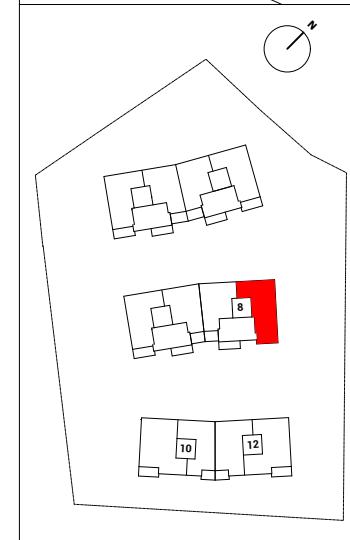

# Résidence le Pré de la Chouette

Chemin des Forches 8 LOT 4\_03

Chemin des Forches 8  
Bardonnex  
2ème étage 4.03  
5 pièces

Surface PPE : 106.00 M<sup>2</sup>  
Surface balcon : 14.00 M<sup>2</sup>

ECHELLE: 0 1