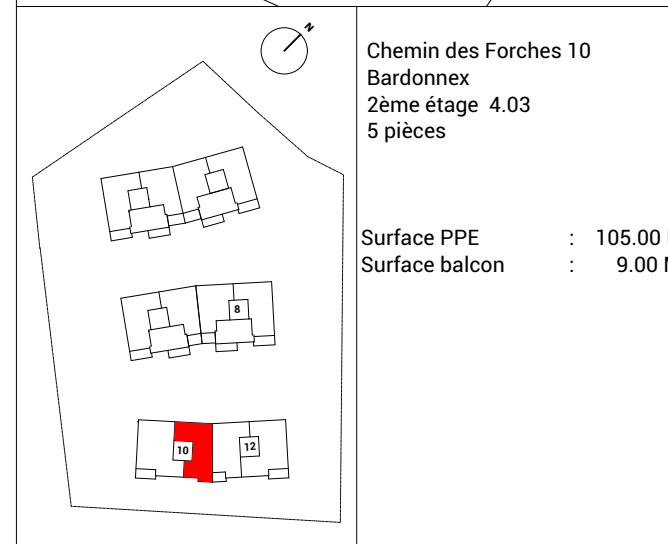

Résidence le Pré de la Chouette

Chemin des Forches 10 LOT 4_03

ECHELLE: 0 1

J-L RICHARDET
H SAINT
ARCHITECTES **RSN**

Surfaces approximatives, Document non contractuel